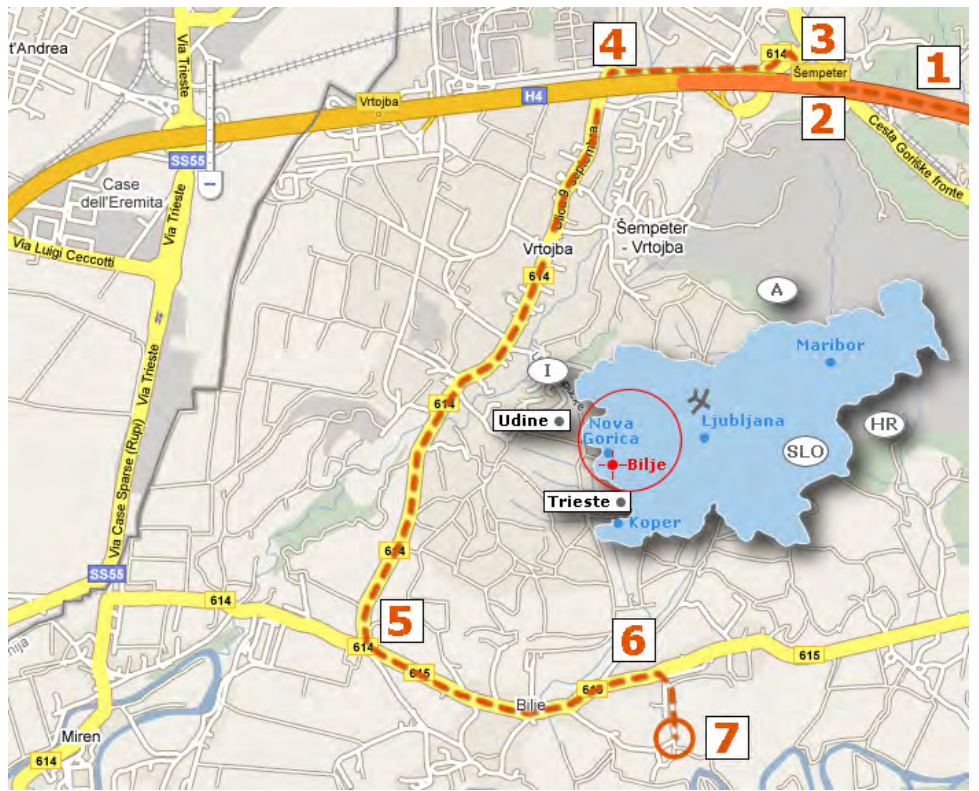

Kako do nas iz smeri Ljubljana

TITRO d.o.o

Bilje 92 C

5292 Renče

tel: +386 5 330 96 10

1

Cestninska postaja Bazara.

2

Izvoz iz avtoceste.

3

V prvem križišču NARAVNOST
proti "INDUSTRIJSKA CONA".

4

Vozite približno 950 m do
naslednjega križišča kjer zavi-
jete LEVO pod avtocesto skozi
vas Vrtojba.

5

Po približno 3 km vožnje pridete do križišča, v katerem zavijete LEVO v smeri Volčja Draga in se peljete skozi vas BILJE

6

Pripeljali ste se mimo cerkve in v prvem križišču, kjer je tabla "OBRтна CONA BILJE 1" zavijete DESNO, ter peljete naravnost še kakšnih 500 m.

7

Hala Titro d.o.o.