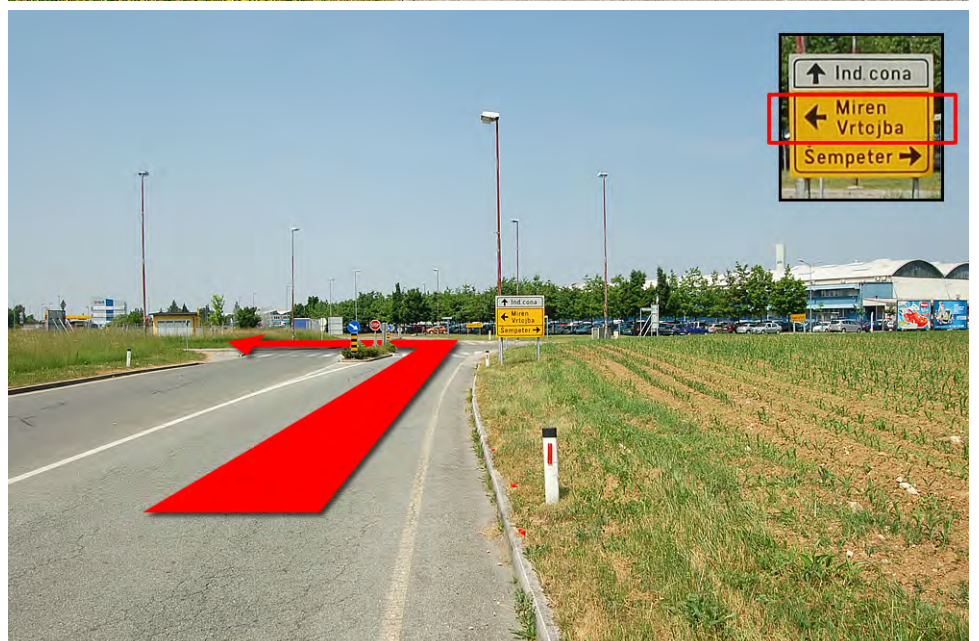

Kako do nas iz smeri Ljubljana

TITRO d.o.o

Bilje 92 C

5292 Renče

tel: +386 5 330 96 10

1

Cestninska postaja Bazara.

2

Izvoz iz avtoceste.

3

V prvem križišču NARAVNOST
proti "INDUSTRIJSKA CONA".

4

Vozite približno 950 m do
naslednjega križišča kjer zavi-
jete LEVO pod avtocesto skozi
vas Vrtojba.

5

Po približno 3 km vožnje pridete do križišča, v katerem zavijete LEVO v smeri Volčja Draga in se peljete skozi vas BILJE

6

Pripeljali ste se mimo cerkve in v prvem križišču, kjer je tabla "OBRтна CONA BILJE 1" zavijete DESNO, ter peljete naravnost še kakšnih 500 m.

7

Hala Titro d.o.o.