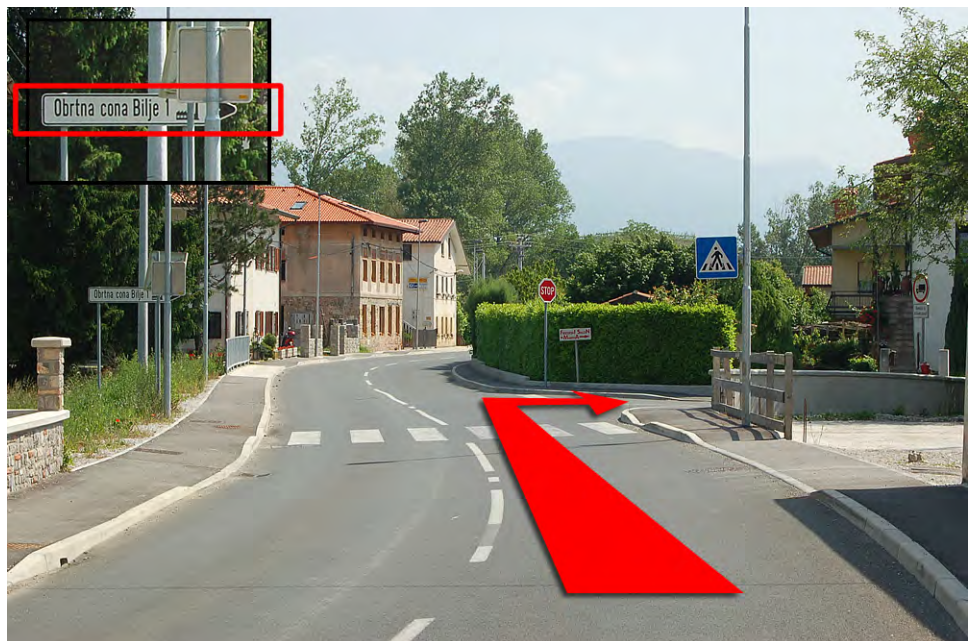

Kako do nas iz smeri Ljubljana

TITRO d.o.o

Bilje 92 C

5292 Renče

tel: +386 5 330 96 10

1

Cestninska postaja Bazara.

2

Izvoz iz avtoceste.

3

V prvem križišču NARAVNOST
proti "INDUSTRIJSKA CONA".

4

Vozite približno 950 m do
naslednjega križišča kjer zavi-
jete LEVO pod avtocesto skozi
vas Vrtojba.

5

Po približno 3 km vožnje pridete do križišča, v katerem zavijete LEVO v smeri Volčja Draga in se peljete skozi vas BILJE

6

Pripeljali ste se mimo cerkve in v prvem križišču, kjer je tabla "OBRтна CONA BILJE 1" zavijete DESNO, ter peljete naravnost še kakšnih 500 m.

7

Hala Titro d.o.o.